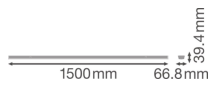

Specificaties Ledvance TruSys Performance Rail Systeem 70W 11200lm - 840 Koel Wit | Kleine Stralingshoek

[Bekijk product](#)