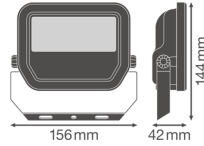

Specificaties Ledvance LED
Breedstraler GEN 3 Wit 20W 2200lm
100D - 830 Warm Wit | IP65 -
Symmetrisch - Vervangt 50W