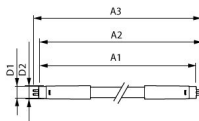

Specificaties Philips LED Buis T5 MASTER (HF)
High Efficiency 16.5W 2300lm - 830 Warm Wit |
115cm - Vervangt 28W

[Bekijk product](#)

Algemene informatie

Artikelnummer	230988
EAN	8718696743294
Merk	Philips
Fabrikantnaam	MAS LEDtube HF 1200mm HE 16.5W 830 T5 InstantFit
Aantal in omdoos	10
Lampdirect All-in garantie	5 jaar
Energielabel	E
Energielabel oud	A+
Levensduur (uur)	60000

Technische Informatie

Techniek	LED
Vervangt (Watt)	28
Watt	16.5
Dimbaar	Dimbaar i.c.m. een dimbaar voorschakelapparaat
Lampvoet (fitting)	G5 (T5/TL5)
Roteerbaar	Nee
Kleurcode	830 Warm Wit
Lichtkleur (Kelvin)	3000 Warm Wit
Kleurweergave (Ra)	80-89 - Goede kleurweergave
Lichtkleur	Wit

Voorschakelapparaat Benodigd Ja

Voorschakelapparaat LED TL Elektronisch (HF)

LED Buis Output High Efficiency

Behuizing Glas

Product Serie Master

Afmetingen

Lengte TL-Buis 115cm

Lengte (mm) 1150

Diameter (mm) 21

Waarom Lampdirect?

 Bestel bij de **grootste lichtspecialist** van Europa

 **Offerte** op maat

 Tot 7 jaar **all-in garantie**

 **Gemakkelijk** retourneren